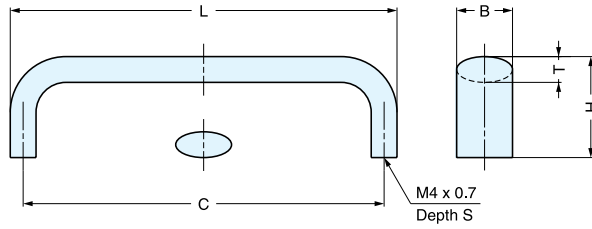

# HANDLE

**DL**

Material	Finish
303 Stainless Steel	Mirror (M) Satin (S)

Item No.	L	C	H	B	T	S	Weight (g)	Box (pcs)	Carton (pcs)	
DL-70/M	DL-70/S	70	64 ( 2-33/64" )	23.0 ( 29/32" )	13	6	10	44	20	200
DL-90/M	DL-90/S	90	84 ( 3-5/16" )	23.5 ( 59/64" )				55		
DL-110/M	DL-110/S	110	104 ( 4-3/32" )	24.0 ( 61/64" )				65		
DL-130/M	DL-130/S	130	124 ( 4-7/8" )	24.5 ( 31/32" )				75		
DL-150/M	DL-150/S	150	144 ( 5-43/64" )	25.0 ( 63/64" )				86		

# HANDLE

**DS**

Material	Finish
303 Stainless Steel	Mirror (M) Satin (S)

Item No.	L	C	H	B	T	S	Weight (g)	Box (pcs)	Carton (pcs)	
DS-30/M	DS-30/S	30	25 ( 63/64" )	23.0 ( 29/32" )	10	5	8	15	40	400
DS-50/M	DS-50/S	50	45 ( 1-25/32" )	22.0 ( 7/8" )				22		
DS-70/M	DS-70/S	70	65 ( 2-9/16" )	22.5 ( 57/64" )				28		
DS-90/M	DS-90/S	90	85 ( 3-11/32" )	23.0 ( 29/32" )				35		

# HANDLE

**EC**

Material	Finish
303 Stainless Steel	Mirror (M) Satin (S)

Item No.	L	C	H	B	T	S	Weight (g)	Box (pcs)	Carton (pcs)			
EC-100/M	EC-100/S	100	92 ( 3-5/8" )	32 ( 1-17/64" )	14	8	10	102	15	150		
EC-120/M	EC-120/S	120	112 ( 4-13/32" )	34 ( 1-11/32" )				120				
EC-150/M	EC-150/S	150	142 ( 5-19/32" )	36 ( 1-27/64" )			12	148			10	100
EC-180/M	EC-180/S	180	172 ( 6-25/32" )	37 ( 1-29/64" )				174				