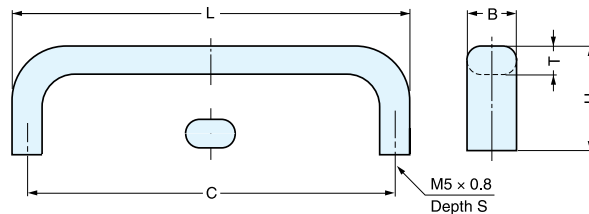

# HANDLE

**DL**

Material	Finish
303 Stainless Steel	Mirror (M) Satin (S)

Item No.	L	C	H	B	T	S	Weight (g)	Box (pcs)	Carton (pcs)	
DL-70/M	DL-70/S	70	64 ( 2-33/64" )	23.0 ( 29/32" )	13	6	10	44	20	200
DL-90/M	DL-90/S	90	84 ( 3-5/16" )	23.5 ( 59/64" )				55		
DL-110/M	DL-110/S	110	104 ( 4-3/32" )	24.0 ( 61/64" )				65		
DL-130/M	DL-130/S	130	124 ( 4-7/8" )	24.5 ( 31/32" )				75		
DL-150/M	DL-150/S	150	144 ( 5-43/64" )	25.0 ( 63/64" )				86		

# HANDLE

**DS**

Material	Finish
303 Stainless Steel	Mirror (M) Satin (S)

Item No.	L	C	H	B	T	S	Weight (g)	Box (pcs)	Carton (pcs)	
DS-30/M	DS-30/S	30	25 ( 63/64" )	23.0 ( 29/32" )	10	5	8	15	40	400
DS-50/M	DS-50/S	50	45 ( 1-25/32" )	22.0 ( 7/8" )				22		
DS-70/M	DS-70/S	70	65 ( 2-9/16" )	22.5 ( 57/64" )				28		
DS-90/M	DS-90/S	90	85 ( 3-11/32" )	23.0 ( 29/32" )				35		

# HANDLE

**EC**

Material	Finish
303 Stainless Steel	Mirror (M) Satin (S)

Item No.	L	C	H	B	T	S	Weight (g)	Box (pcs)	Carton (pcs)			
EC-100/M	EC-100/S	100	92 ( 3-5/8" )	32 ( 1-17/64" )	14	8	10	102	15	150		
EC-120/M	EC-120/S	120	112 ( 4-13/32" )	34 ( 1-11/32" )				120				
EC-150/M	EC-150/S	150	142 ( 5-19/32" )	36 ( 1-27/64" )			12	148			10	100
EC-180/M	EC-180/S	180	172 ( 6-25/32" )	37 ( 1-29/64" )				174				