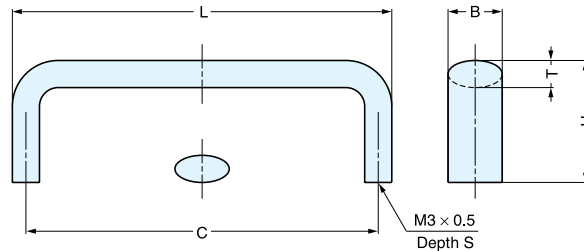

# HANDLE

**DL**

Material	Finish
303 Stainless Steel	Mirror (M) Satin (S)

Item No.	L	C	H	B	T	S	Weight (g)	Box (pcs)	Carton (pcs)	
DL-70/M	DL-70/S	70	64 ( 2-33/64" )	23.0 ( 29/32" )	13	6	10	44	20	200
DL-90/M	DL-90/S	90	84 ( 3-5/16" )	23.5 ( 59/64" )				55		
DL-110/M	DL-110/S	110	104 ( 4-3/32" )	24.0 ( 61/64" )				65		
DL-130/M	DL-130/S	130	124 ( 4-7/8" )	24.5 ( 31/32" )				75		
DL-150/M	DL-150/S	150	144 ( 5-43/64" )	25.0 ( 63/64" )				86		

# HANDLE

**DS**

Material	Finish
303 Stainless Steel	Mirror (M) Satin (S)

Item No.	L	C	H	B	T	S	Weight (g)	Box (pcs)	Carton (pcs)	
DS-30/M	DS-30/S	30	25 ( 63/64" )	23.0 ( 29/32" )	10	5	8	15	40	400
DS-50/M	DS-50/S	50	45 ( 1-25/32" )	22.0 ( 7/8" )				22		
DS-70/M	DS-70/S	70	65 ( 2-9/16" )	22.5 ( 57/64" )				28		
DS-90/M	DS-90/S	90	85 ( 3-11/32" )	23.0 ( 29/32" )				35		

# HANDLE

**EC**

Material	Finish
303 Stainless Steel	Mirror (M) Satin (S)

Item No.	L	C	H	B	T	S	Weight (g)	Box (pcs)	Carton (pcs)			
EC-100/M	EC-100/S	100	92 ( 3-5/8" )	32 ( 1-17/64" )	14	8	10	102	15	150		
EC-120/M	EC-120/S	120	112 ( 4-13/32" )	34 ( 1-11/32" )				120				
EC-150/M	EC-150/S	150	142 ( 5-19/32" )	36 ( 1-27/64" )			12	148			10	100
EC-180/M	EC-180/S	180	172 ( 6-25/32" )	37 ( 1-29/64" )				174				